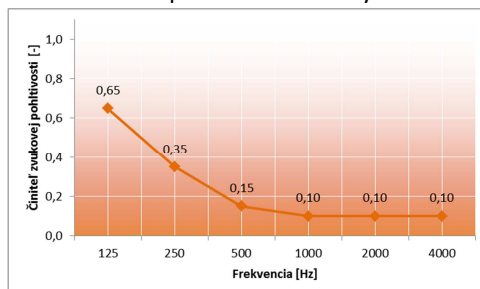

	Podľa veľkosti obrazu - ako klasický obraz alebo pomocou oceľových L uholníkov	
	Šírka x dĺžka [mm]	Hrúbka [mm]
	600x1200 600x1500 Iné rozmery	Rám 60 Bez rámu 30 - 100
	OBIFON Soundpix výšky	$\alpha_w = 0,85$ NRC = 0,90
	OBIFON Soundpix stredy	$\alpha_w = 0,55$ NRC = 0,80
	OBIFON Soundpix basy	$\alpha_w = 0,10$ NRC = 0,20

Pozn.: Motív aj podľa vlastného návrhu

Priebeh činiteľa zvukovej pohltivosti pre OBIFON Soundpix hr. 60 mm výšky

Priebeh činiteľa zvukovej pohltivosti pre OBIFON Soundpix hr. 60 mm stredy

Priebeh činiteľa zvukovej pohltivosti pre OBIFON Soundpix hr. 60 mm basy