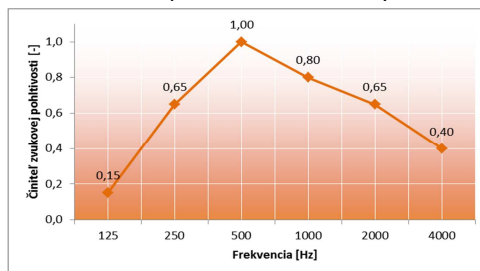

Priebeh činiteľa zvukovej pohltivosti pre OBIFON Soundpix hr. 60 mm stredy