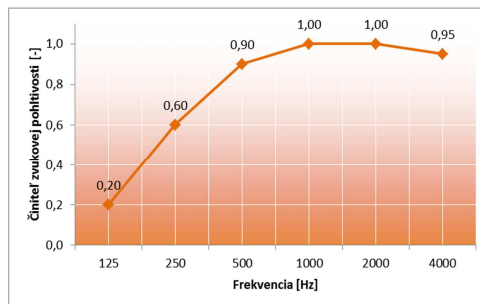

Priebeh činiteľa zvukovej pohltivosti pre OBIFON Soundpix hr. 60 mm výšky